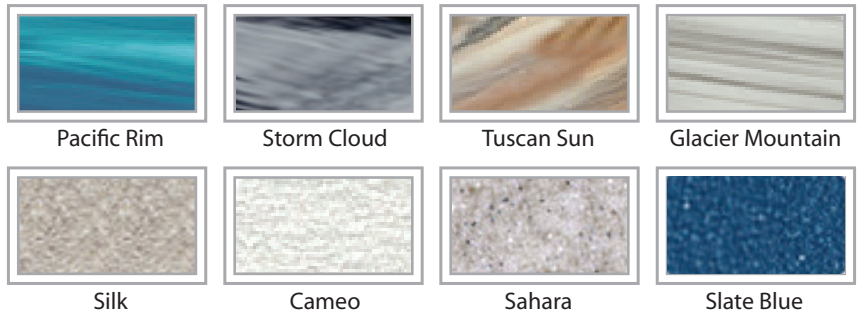

SHELL COLOR OPTIONS

SKIRT COLOR OPTIONS