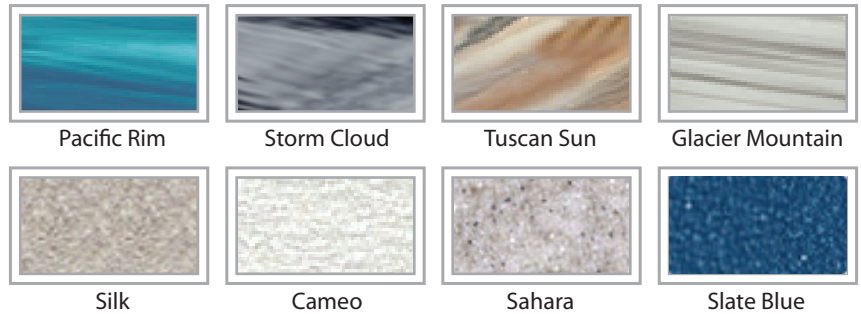

SHELL COLOR OPTIONS

SKIRT COLOR OPTIONS